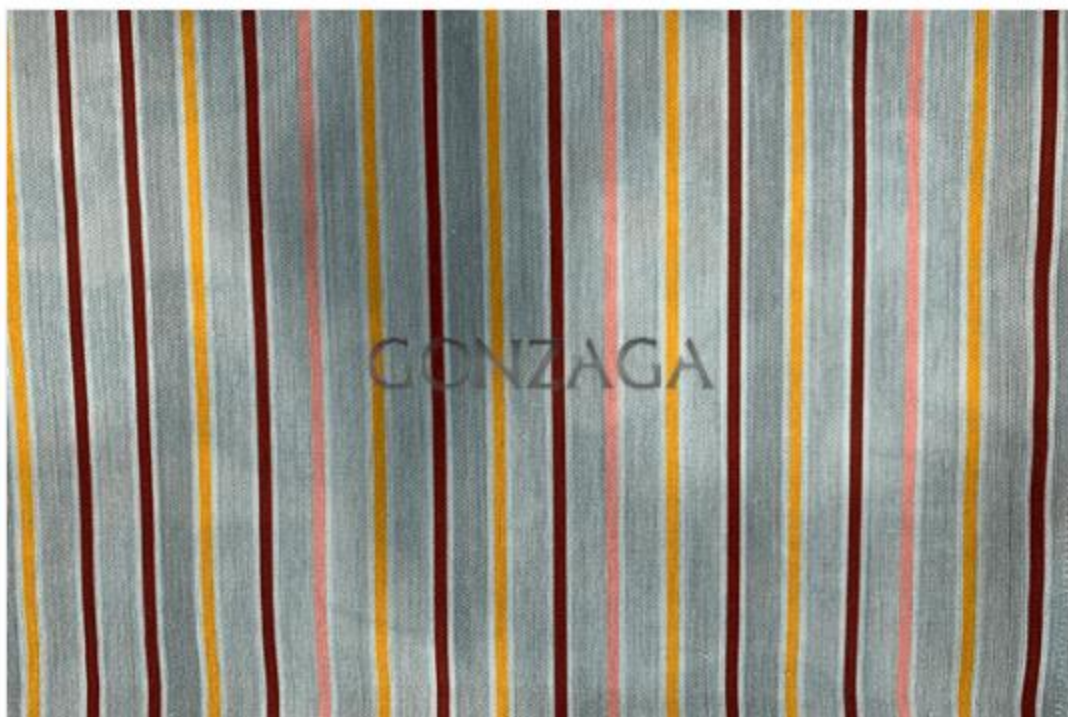

Cuidados de lavado

Salermo 1 Gris

Ancho: 280 cm

Cuidados de lavado

Salermo 2 Beige

Ancho: 280 cm

Cuidados de lavado

Treviso 1