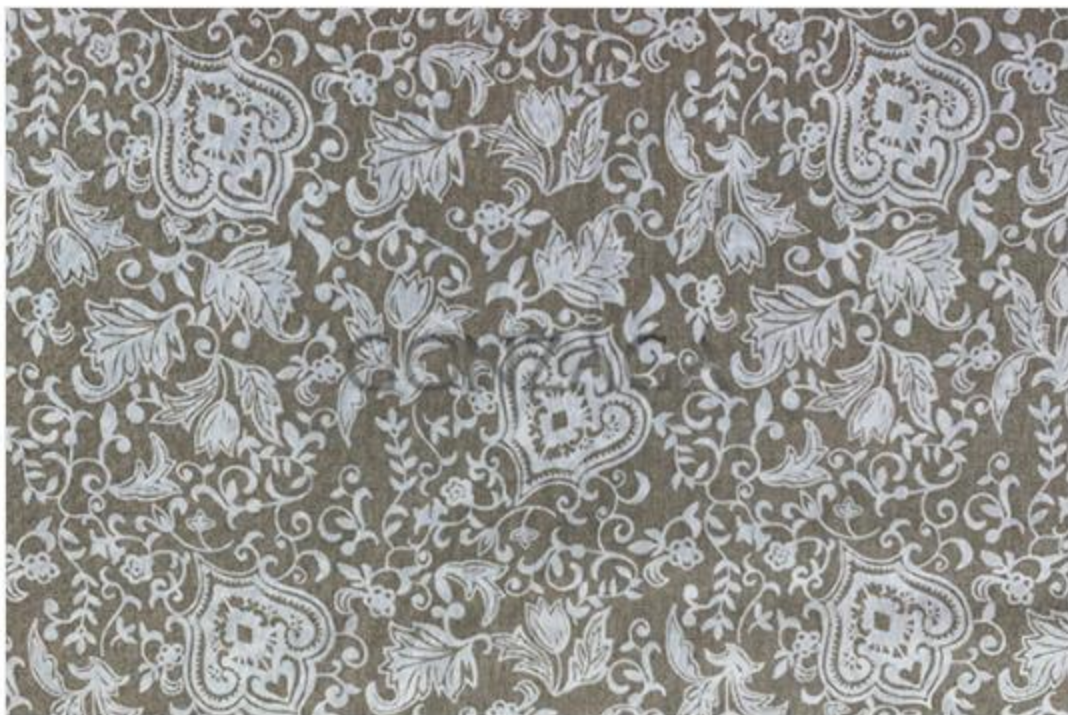

Aina 1

Ancho: 280 cm

Cuidados de lavado: