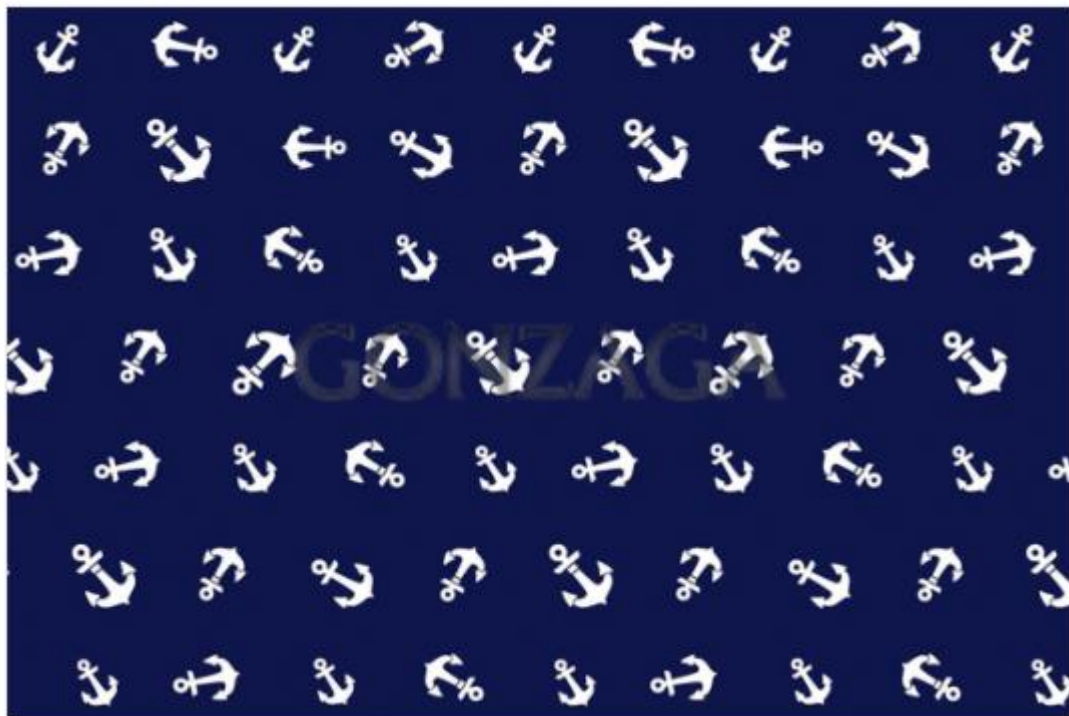

Cuidados de lavado:

Mallorca Gris

Ancho: 280 cm

Cuidados de lavado:

Mallorca Rosa

Ancho: 280 cm

Cuidados de lavado:

Marina GF Azul-Blanco