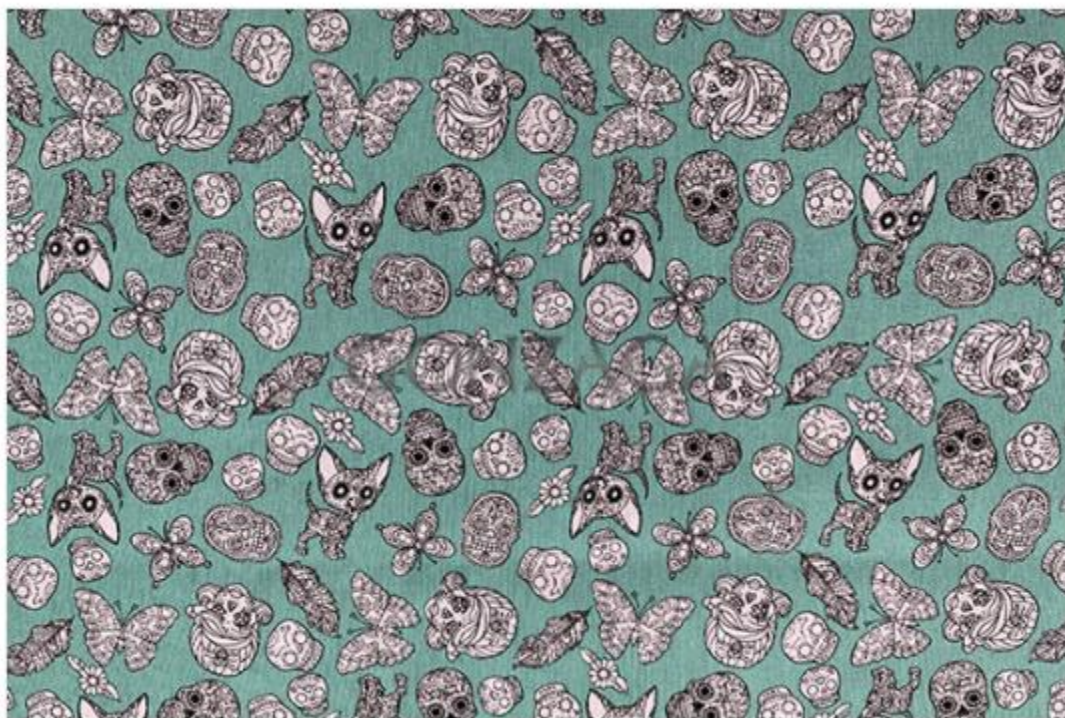

Goco 2 Gris

Ancho: 280 cm

Cuidados de lavado:

Goco 3 Rojo

Ancho: 280 cm

Cuidados de lavado:

Goco 4 Aguamarina

Ancho: 280 cm