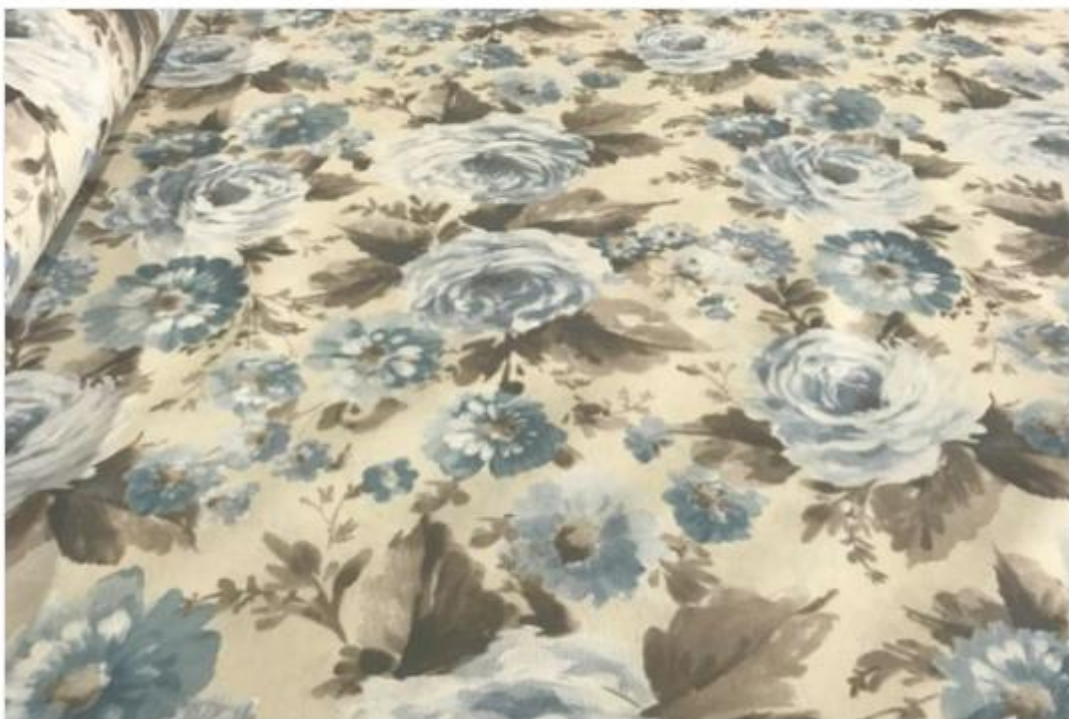

Dream Unico

Ancho: 280 cm

Cuidados de lavado:

Elisabeth Azul

Ancho: 280 cm

Cuidados de lavado:

Elisabeth Rosa

Ancho: 280 cm