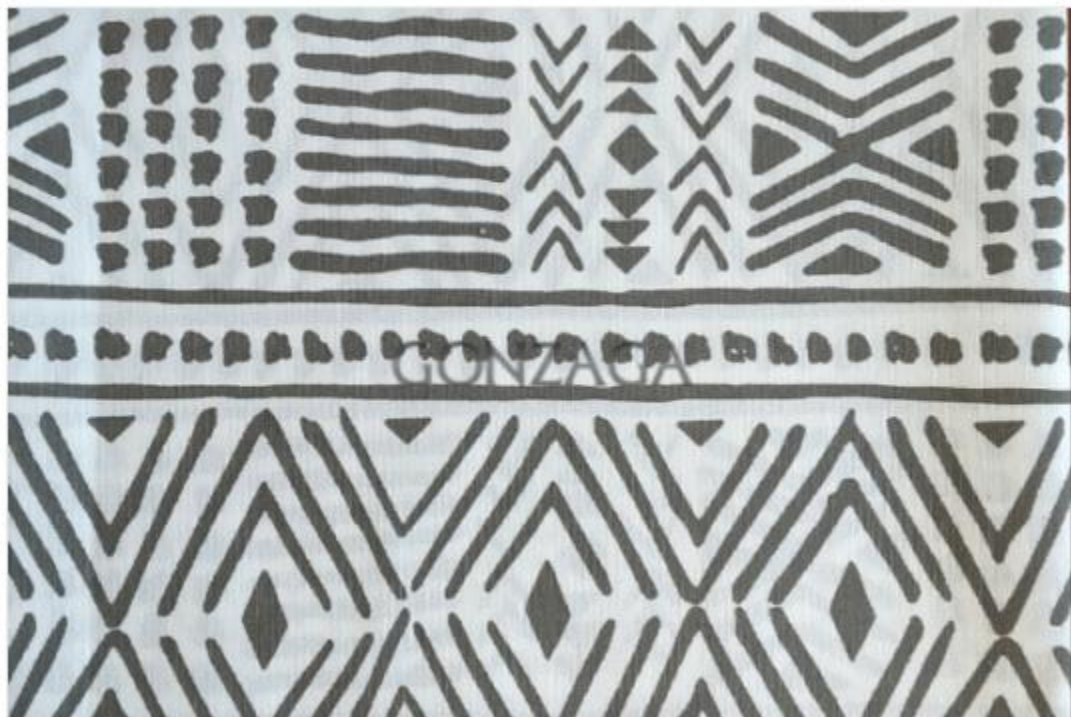

Cuidados de lavado:

Mundi Turquesa

Ancho: 280 cm

Cuidados de lavado:

Musical 1

Ancho: 280 cm

Cuidados de lavado:

Okavango Gris

Ancho: 280 cm

Cuidados de lavado:

Okavango Marino

Ancho: 280 cm

Cuidados de lavado:

Okavango Mostaza

Ancho: 280 cm

Cuidados de lavado: