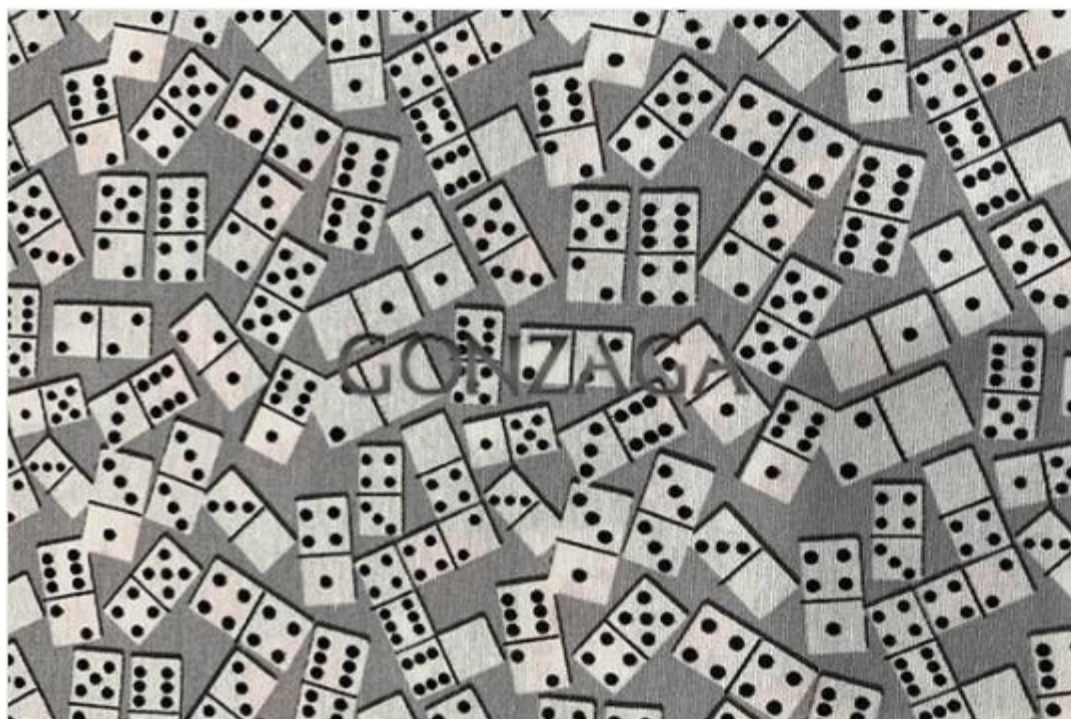

Cuidados de lavado:

Friend 2 Rojo

Ancho: 280 cm

Cuidados de lavado:

Game Gris

Ancho: 280 cm

Cuidados de lavado:

Game Mostaza