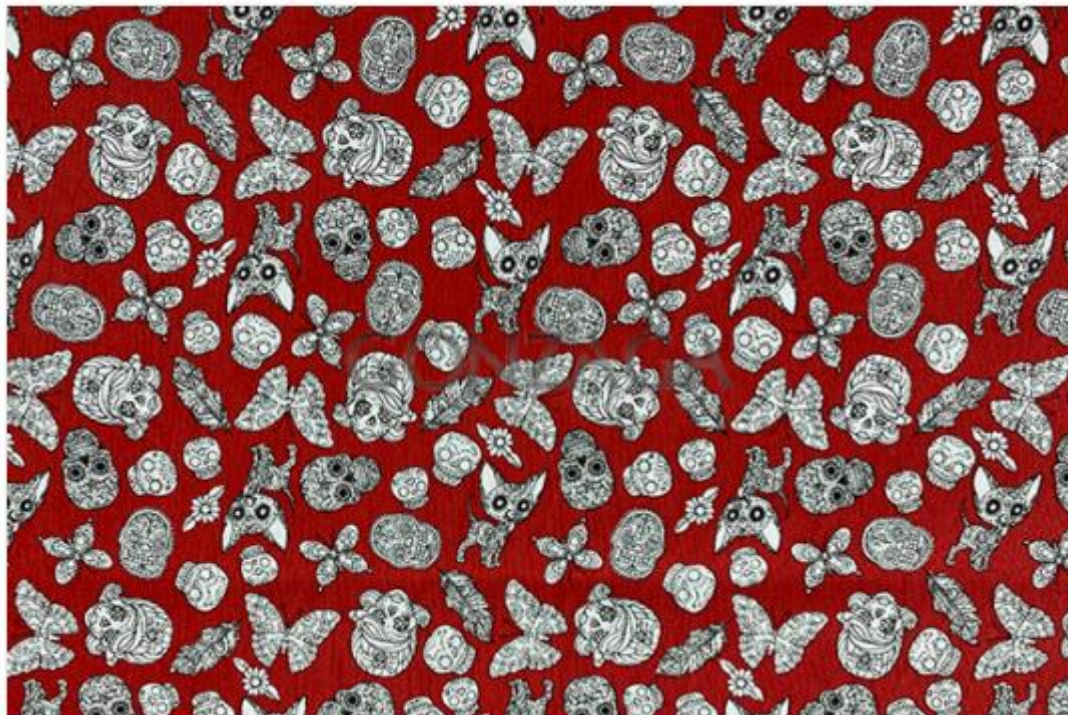

Goco 3 Rojo

Ancho: 280 cm

Cuidados de lavado: