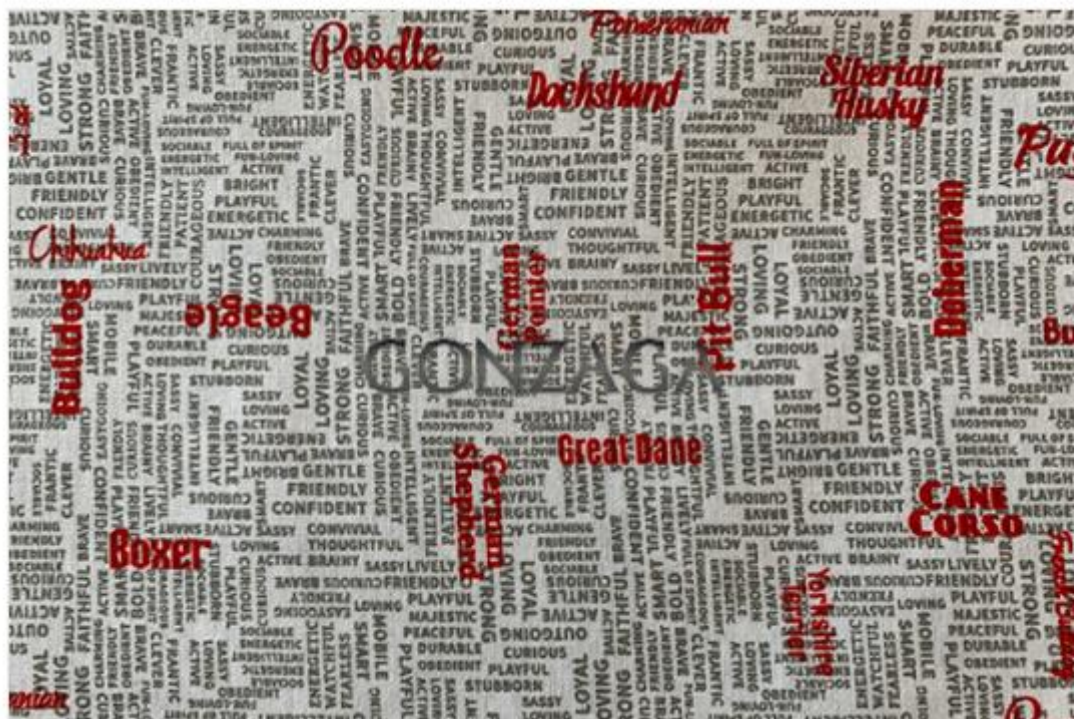

Cuidados de lavado:

Loyal Azul

Ancho: 280 cm

Cuidados de lavado:

Loyal Rojo

Ancho: 280 cm

Cuidados de lavado:

Lunar Laura Culla-Blanco