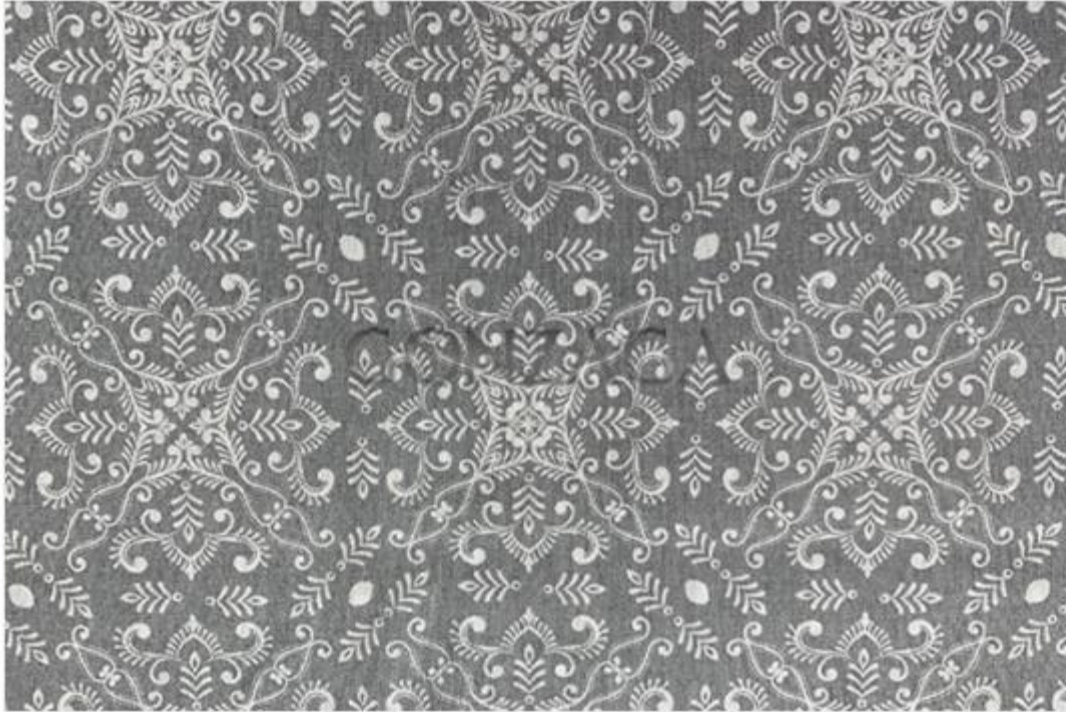

Ada 1

Ancho: 280 cm

Cuidados de lavado:

Ada 2

Ancho: 280 cm

Cuidados de lavado:

Adele Único

Ancho: 280 cm